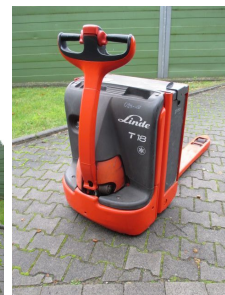

Linde T 18

Tragkraft: 1800 kg
Hubhöhe: 200 mm
Bauhöhe: 870 mm
Baujahr: 2007
Betriebsstunden: 199
Antriebsart: Elektro
Tech. Zustand: sehr gut
Optischer Zustand: sehr gut
Gabellänge: 1150 mm

Com Nr.: 029-18
Reifen vorne: Polyurethan
Reifen hinten: Polyurethan
Batterie: 24V,

Extras:

Impulssteuerung
Kühlhaus geeignet

abgelesene Betriebsstunden Besichtigung nach Termin vereinbarung Transportmöglichkeit vorhanden Bei weiteren Frage, gerne telefonisch melden

**Josef Efken Gabelstapler
& Baumaschinen**
 Inh.: Lyudmyla Efken
 Englandsweg 6c
 D-26909 Neubörger