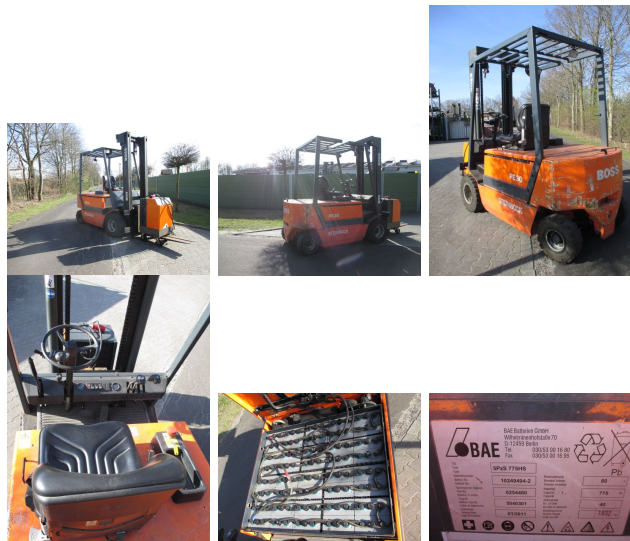

Steinbock Boss PE 30-70 MK

Tragkraft: 3000 kg
Masttyp: Standard
Hubhöhe: 3600 mm
Bauhöhe: 2400 mm
Beschreibung: abgelesene Betriebsstunden
 Besichtigung nach Absprache Transport
 möglichkeit vorhanden Bei weiteren
 Fran TEL 0171 7709405
Baujahr: 2000
Betriebsstunden: 28494
Antriebsart: Elektro
Tech. Zustand: gut
Optischer Zustand: gut
Anbaugeräte:
Sonderausstattung: - Arbeitsscheinwerfer hinten
 - Arbeitsscheinwerfer vorne

Com Nr.: 034-20
Reifen vorne: Superelastik
Reifen hinten: Superelastik
Batterie: 2011, 80V, 700Ah,

Preis: 6800,-- (zzgl. MwSt)
 Zwischenverkauf vorbehalten

Josef Efken
 Baumaschinenhandel
 Englandsweg 6c
 D-26909 Neubörger