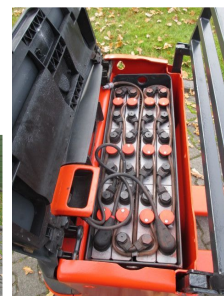

Linde T16

Tragkraft: 1600 kg
Hubhöhe: 200 mm
Bauhöhe: 930 mm
Baujahr: 2019
Betriebsstunden: 2556
Antriebsart: Elektro
Tech. Zustand: sehr gut
Optischer Zustand: sehr gut
Gabellänge: 1150 mm

Com Nr.: 035-24
Reifen vorne: Polyurethan
Reifen hinten: Polyurethan
Antrieb: 1,2 kw
Batterie: 2019, 24V, 150Ah,

Extras:

Magnetventil Impulssteuerung Initialhub
3x vorhanden

abgelesene Betriebsstunden Besichtigung nach Absprache Transportmöglichkeit vorhanden Bei weiteren Fragen Tel 0171 7709405

**Josef Efken Gabelstapler
& Baumaschinen**
 Inh.: Lyudmyla Efken
 Englandsweg 6c
 D-26909 Neubörger